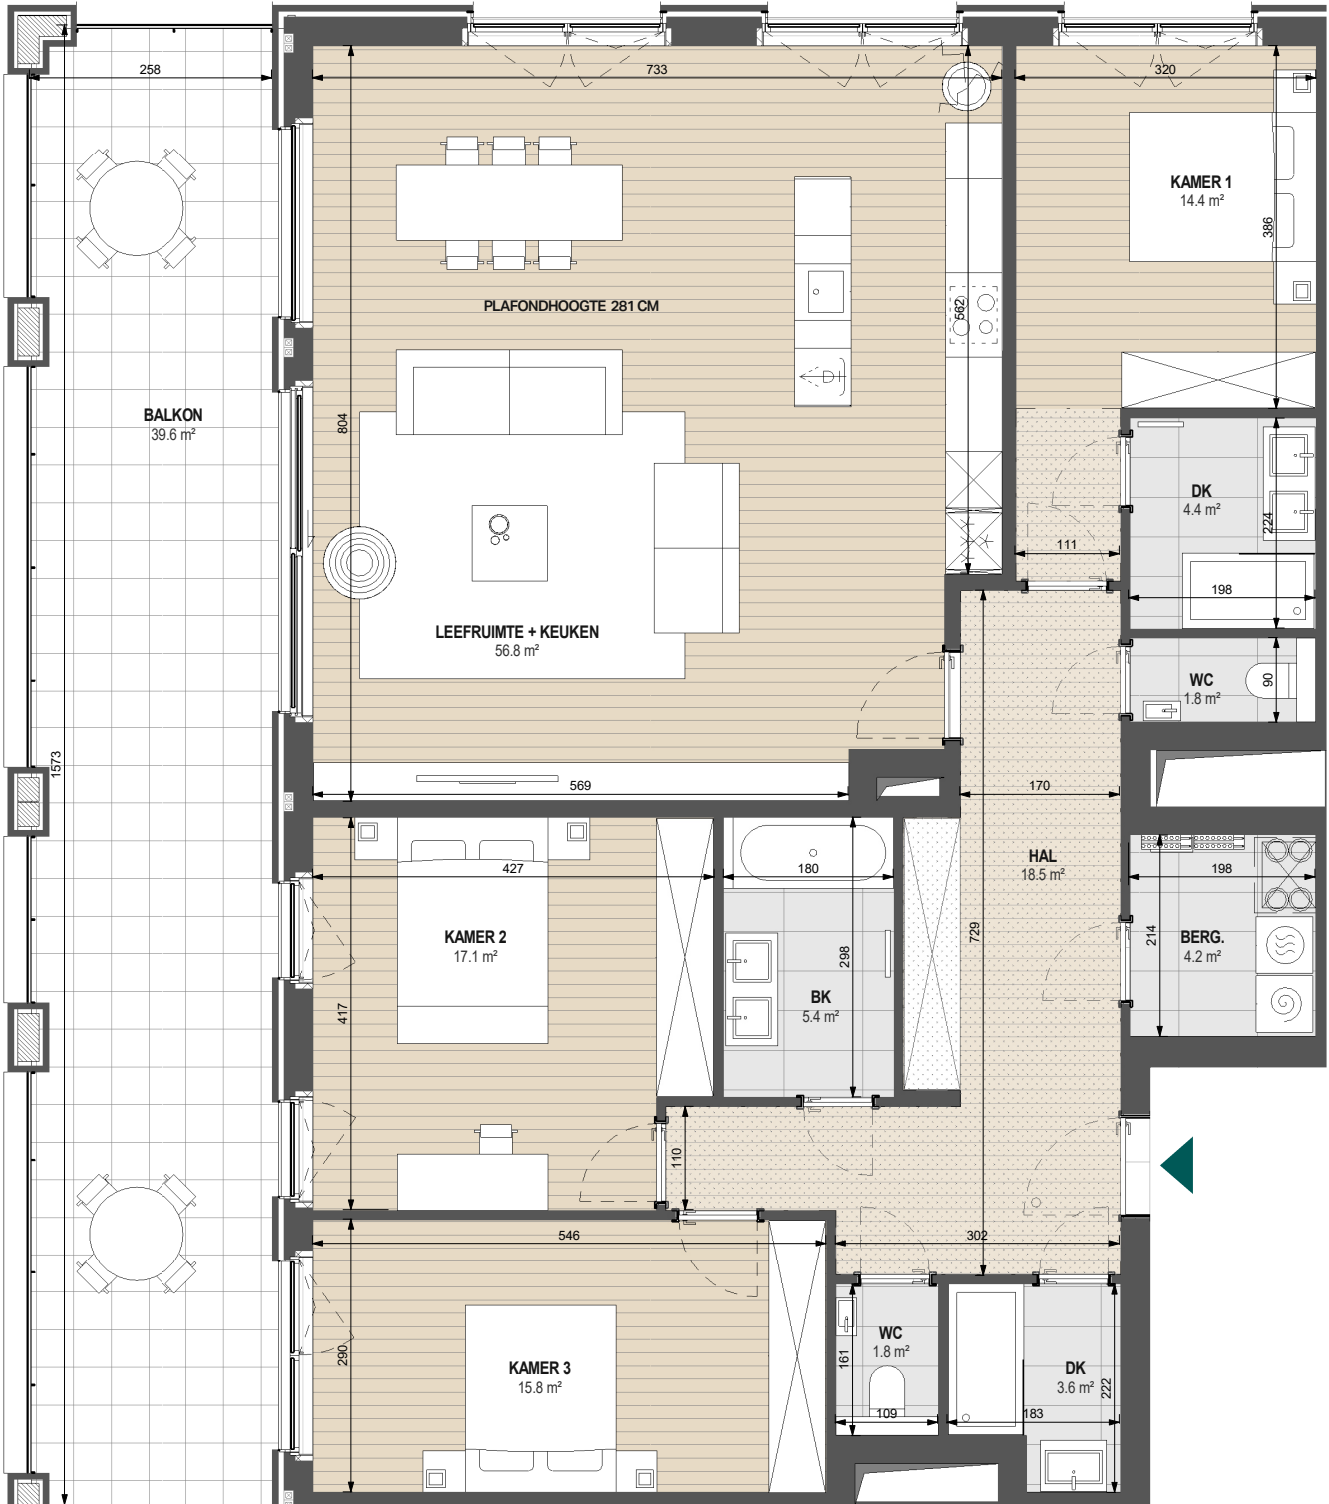

INDELINGSPLAN
UNIT D23

OPPERVLAKTE 171 m²
TERRAS 40 m²

- VERLAAGD PLAFOND
- EXTRA HOOG PLAFOND VAN 281 CM

Dit verkoopplan is indicatief. Er kunnen geen rechten ontleend worden aan de tekening. Wijzigingen tijdens de uitvoering zijn mogelijk. Alle maten en oppervlaktes op de tekeningen zijn indicatief. Elk verschil, in meer of min, zal een verlies of winst zijn voor de kopers zonder een prijsverandering. Alle meubilair en toebehoren zijn illustratief en maken geen deel uit van de verkoopovereenkomst. De plannen van de keukens zijn eveneens louter informatief.